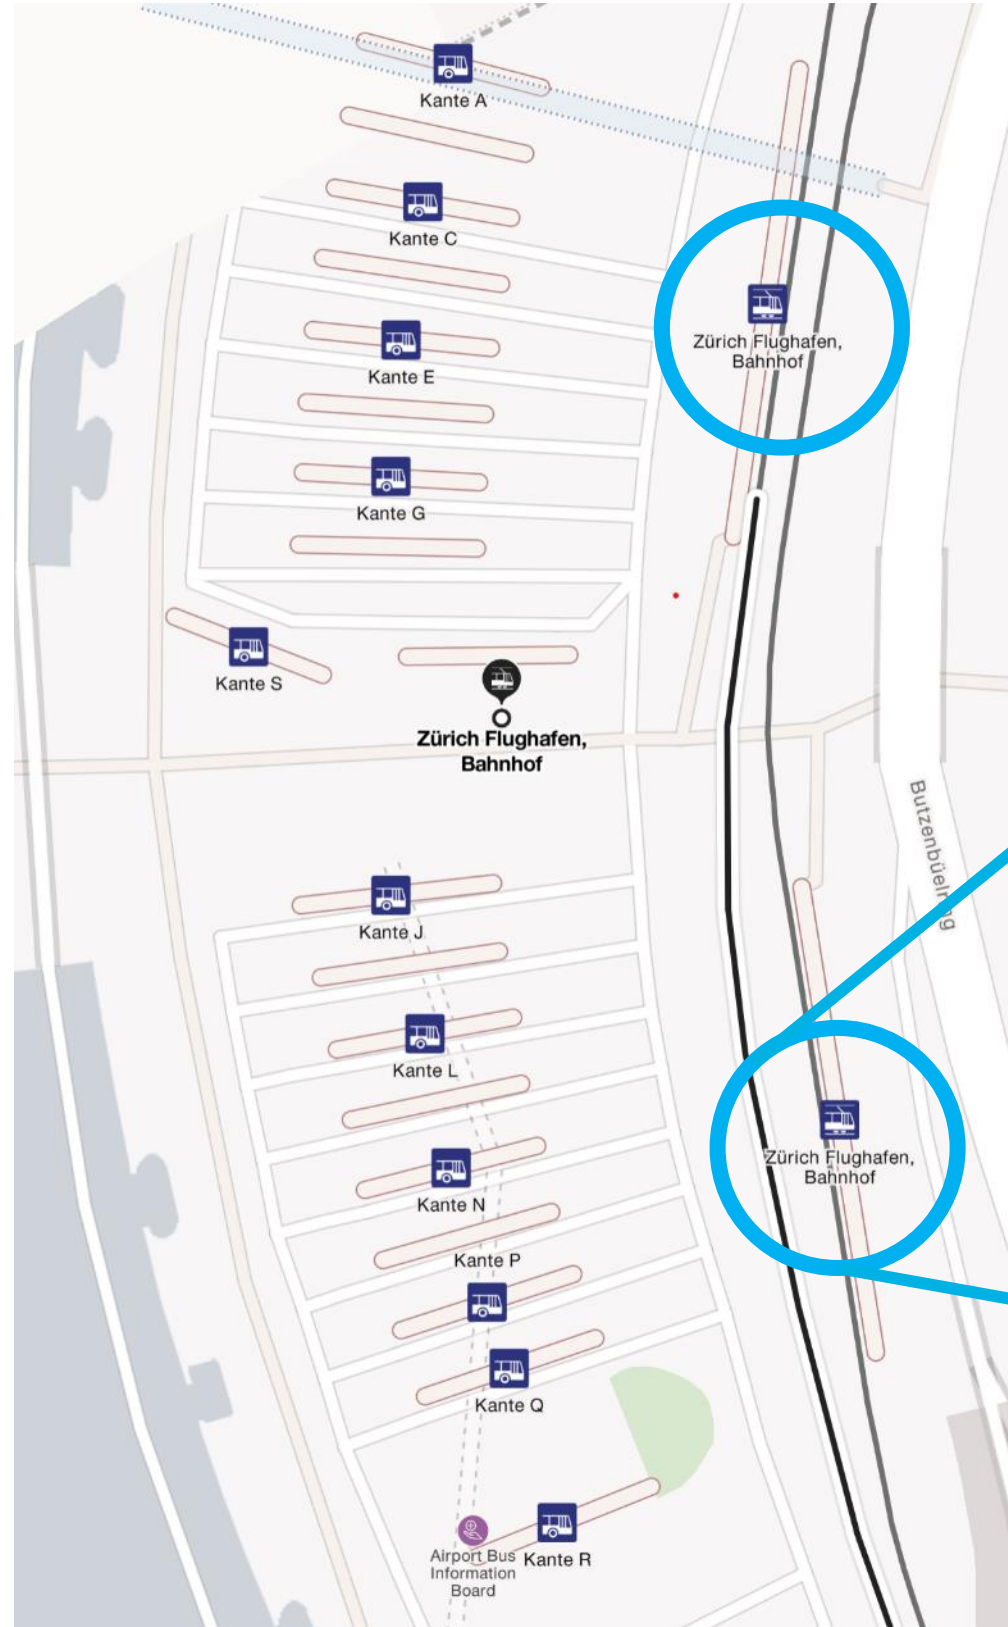

E-mail: info@loftdynamics.com

Arrival

Public Transport Options

Departure from Zürich Airport (Zürich Flughafen):

Zürich Flughafen, Bahnhof

 **T 12**
Direction Stettbach, Bahnhof
NF

Dübendorf, Ringwiesen

Arrival to Ringwiesen (T12)

Public Transport Options

Departure from Zürich central train station (Zürich HB):

<ul style="list-style-type: none"> ● Zürich HB ● S3 Direction Wetzikon ZH ● Stettbach 	<p>Platform 43/44</p> <p>1. 🧑🧑🧑 2. 🧑🧑🧑</p>
<ul style="list-style-type: none"> ● Zürich HB ● S9 Direction Uster ● Stettbach 	<p>Platform 43/44</p> <p>1. 🧑🧑🧑 2. 🧑🧑🧑</p> <p>Platform 2</p>
<ul style="list-style-type: none"> ● Zürich HB ● S11 Direction Seuzach ● Stettbach 	<p>Platform 43/44</p> <p>1. 🧑🧑🧑 2. 🧑🧑🧑</p> <p>Platform 2</p>
<ul style="list-style-type: none"> ● Zürich HB ● S12 Direction Schaffhausen ● Stettbach 	<p>Platform 43/44</p> <p>1. 🧑🧑🧑 2. 🧑🧑🧑</p> <p>Platform 2</p>

Then 0.03 miles

↘ Turn right onto Ringstrasse. Go for 407 ft.

Then 0.08 miles

↙ Turn left onto Sonnentalsstrasse. Go for 0.1 mi.

Then 0.1 miles

📍 8 Sonnentalsstrasse
Dübendorf, ZH 8600

Three Point Dübendorf